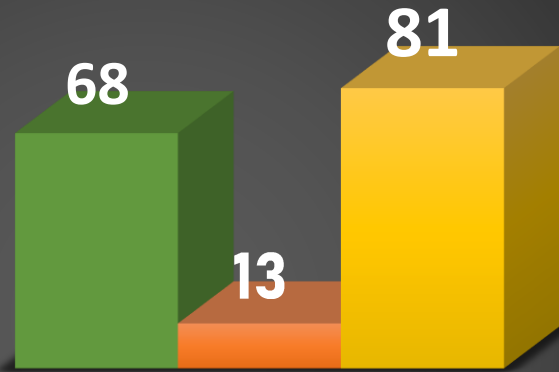

Wystawione mandaty w związku z KLZ (2025 r.)	56	na łączną kwotę	40 600 zł
Łącznie funkcjonariusze tut. PSG wystawili	174	na łączną kwotę	62 290 zł

Placówka Straży Granicznej
 W Rudzie Śląskiej

Efekty – GOŚ – 2025 r.