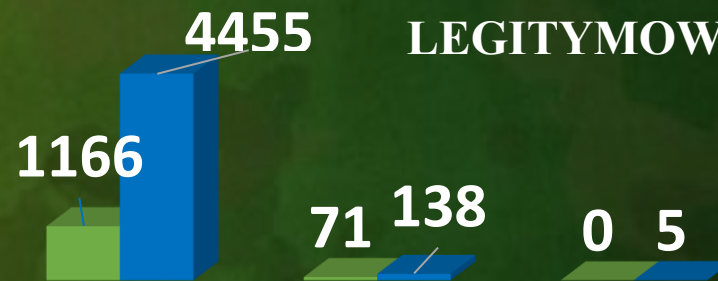

Placówka Straży Granicznej
W Rudzie Śląskiej

Efekty – GdsC – 2025 r.

Placówka Straży Granicznej
W Rudzie Śląskiej

Efekty – GdsC – 2025 r.

Wywiady środowiskowe

■ 2025	234
■ pow. Wodzisławski	3

2432

Konsultacje wizowe

■ 2025	2432
--------	------

LEGITYMOWANIE

	2025	pow. Wodzisławski	Godów
■ Pojazdy	1166	71	0
■ Osoby	4455	138	5

Wnioski o ochronę międzynarodową

■ 2025	95
■ pow. wodzisławski	1

Il. osób objętych

- Brak Danych
- Wielka Brytania
- Maroko
- Białoruś
- Syria
- Egipt
- Tunezja
- Etiopia
- Ukraina
- Serbia