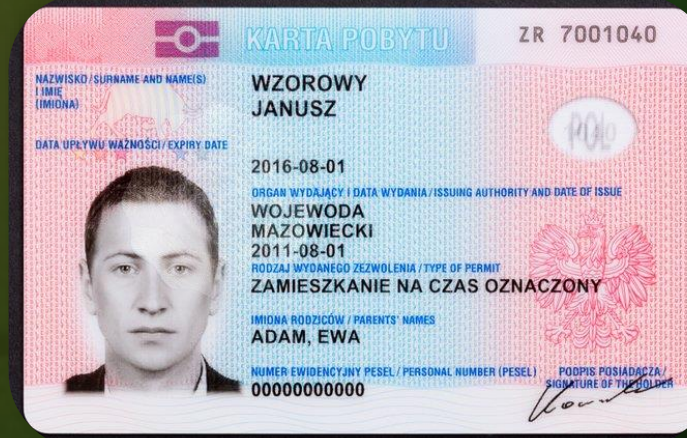

Łącznie: 467