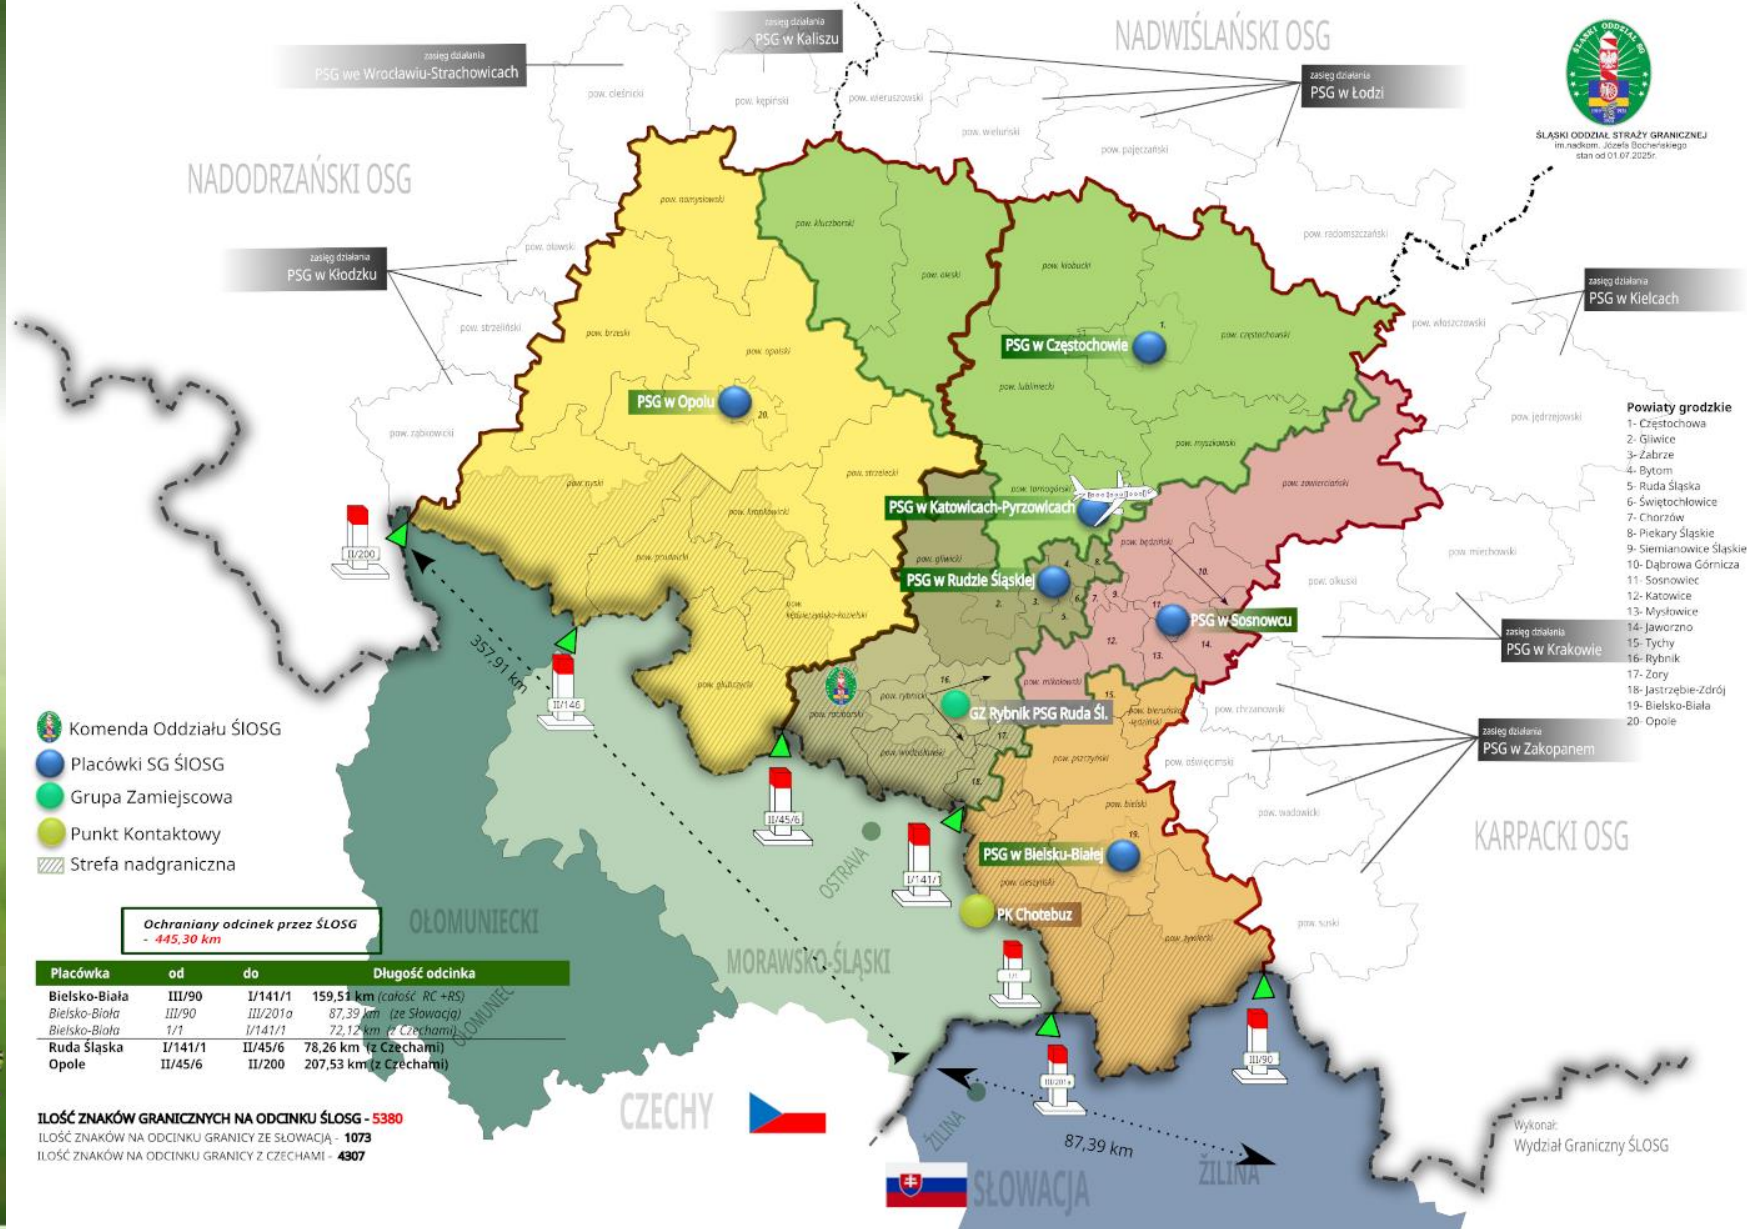

Placówka Straży Granicznej w Rudzie Śląskiej

**Sesja Rady
Gminy Godów
2026 r.**

Struktura SG

- ❖ Komenda Główna SG
- ❖ 9 Oddziałów SG
- ❖ Wyższa Szkoła SG w Koszalinie
- ❖ 2 ośrodki szkoleniowe

Struktura ŚIOSG

Placówka Straży Granicznej W Rudzie Śląskiej

- Komenda Oddziału ŚIOSG
- Placówki SG ŚIOSG
- Grupa Zamiejscowa
- Punkt Kontaktowy
- Strefa nadgraniczna

Ochroniany odcinek przez ŚIOSG - 445,30 km

Placówka	od	do	Długość odcinka
Bielsko-Biała	III/90	I/141/1	159,51 km (całość RC +RS)
Bielsko-Biała	III/90	III/201a	87,39 km (ze Słowacją)
Bielsko-Biała	I/1	I/141/1	72,12 km (z Czechami)
Ruda Śląska	I/141/1	II/45/6	78,26 km (z Czechami)
Opole	II/45/6	II/200	207,53 km (z Czechami)

ILOŚĆ ZNAKÓW GRANICZNYCH NA ODCINKU ŚIOSG - 5380
 ILOŚĆ ZNAKÓW NA ODCINKU GRANICY ZE SŁOWACJĄ - 1073
 ILOŚĆ ZNAKÓW NA ODCINKU GRANICY Z CZECHAMI - 4307

PSG w Rudzie Śląskiej

Zasięg terytorialny – podział