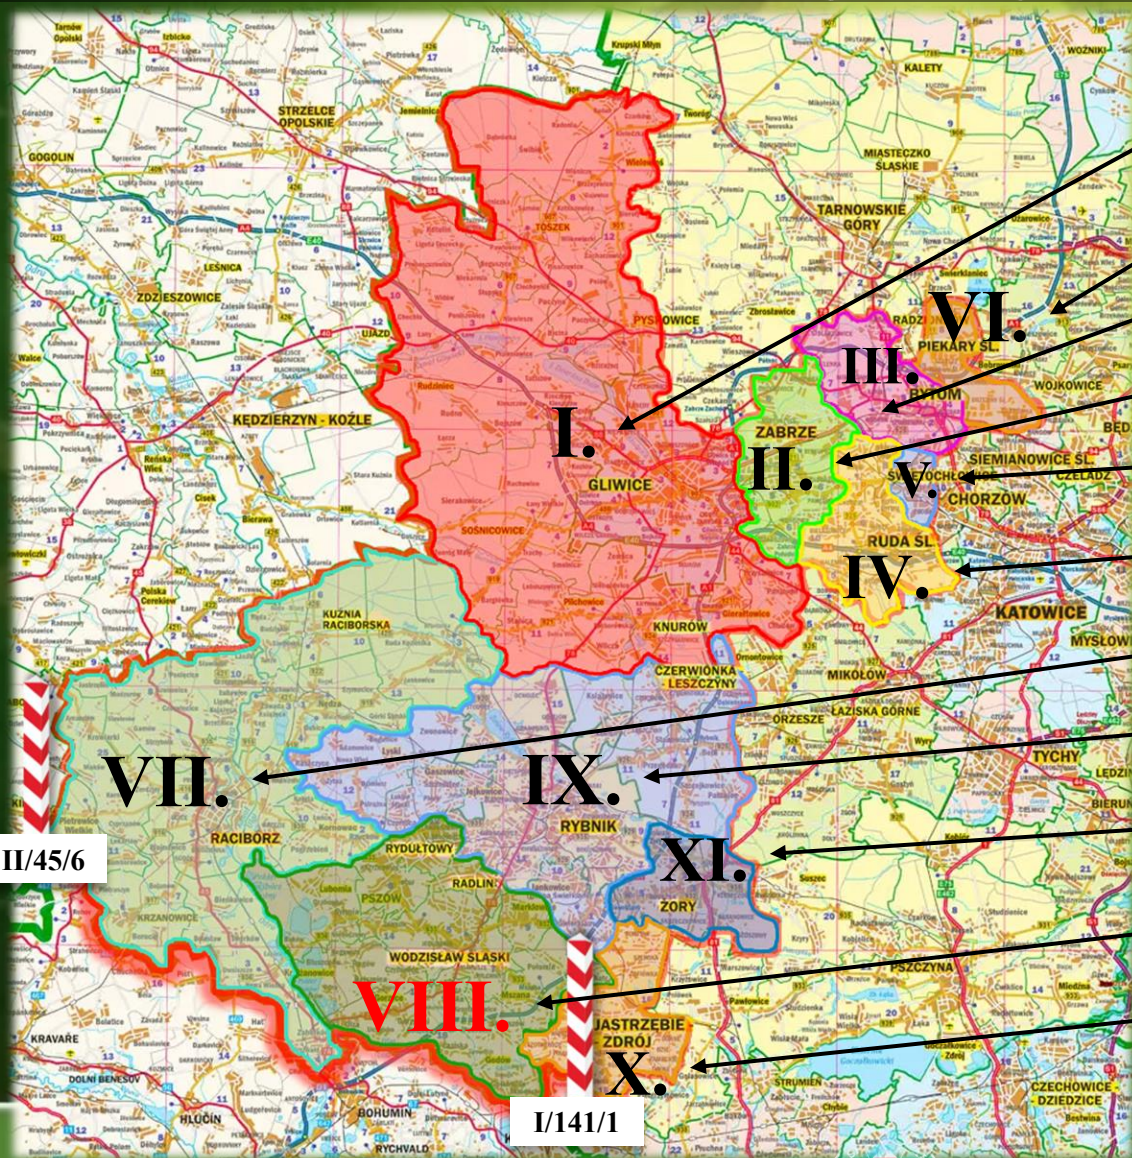

Placówka Straży Granicznej
W Rudzie Śląskiej

Rejony działania PSG

Rejon Gliwice, pow. gliwicki – 281444 mieszkańców

Rejon Piekary Śląskie – 54702 mieszkańców

Rejon Bytom – 146922 mieszkańców

Rejon Zabrze – 153067 mieszkańców

Rejon Świętochłowice – 55960 mieszkańców

Rejon Ruda Śląska – 129531 mieszkańców

Rejon pow. raciborski – 99635 mieszkańców

Rejon pow. rybnicki – 206591 mieszkańców

Rejon Żory – 61814 mieszkańców

Rejon pow. wodzisławski – 150269 mieszkańców